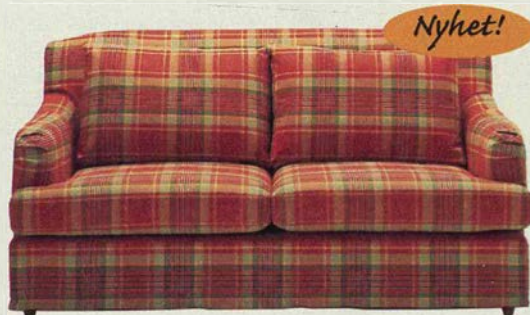

Nyhet!

KNIHULT Klädsel Fyrås rödbrun i 100% bomull. Prisgrupp C. Fätölj 4.495.- 2-sits 6.395.- 3-sits 7.795.-